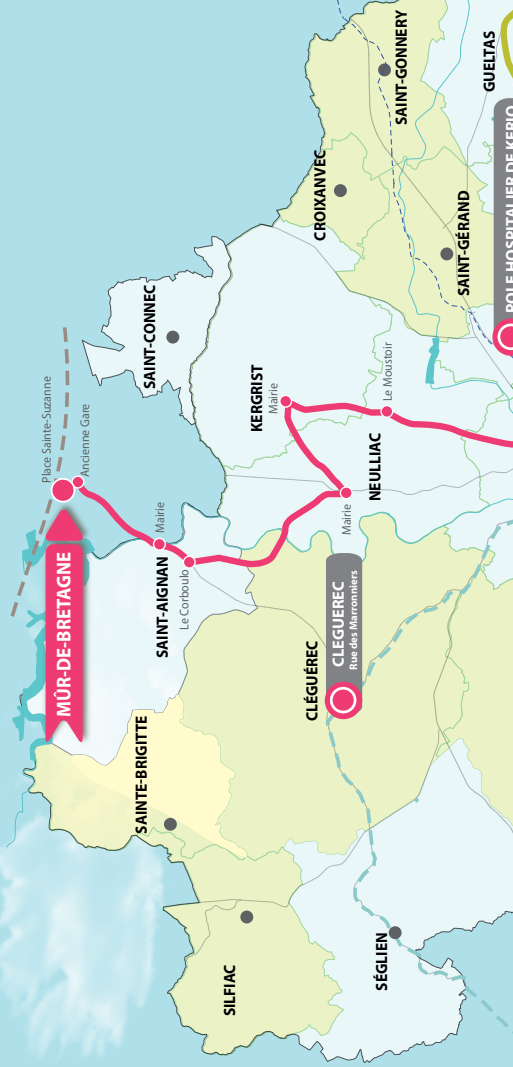

Plan du réseau MOOVI

— Bréhan/Pontivy

— Crédin/Pontivy

— Mûr-de-Bretagne/Pontivy

— Lignes routières régionales

— Lignes TIM

— Ligne Tibus
(Loudéac/Carhaix)

○ Arrêts TAD

■ communes desservies
par le TAD les lundis,
mercredis et samedis