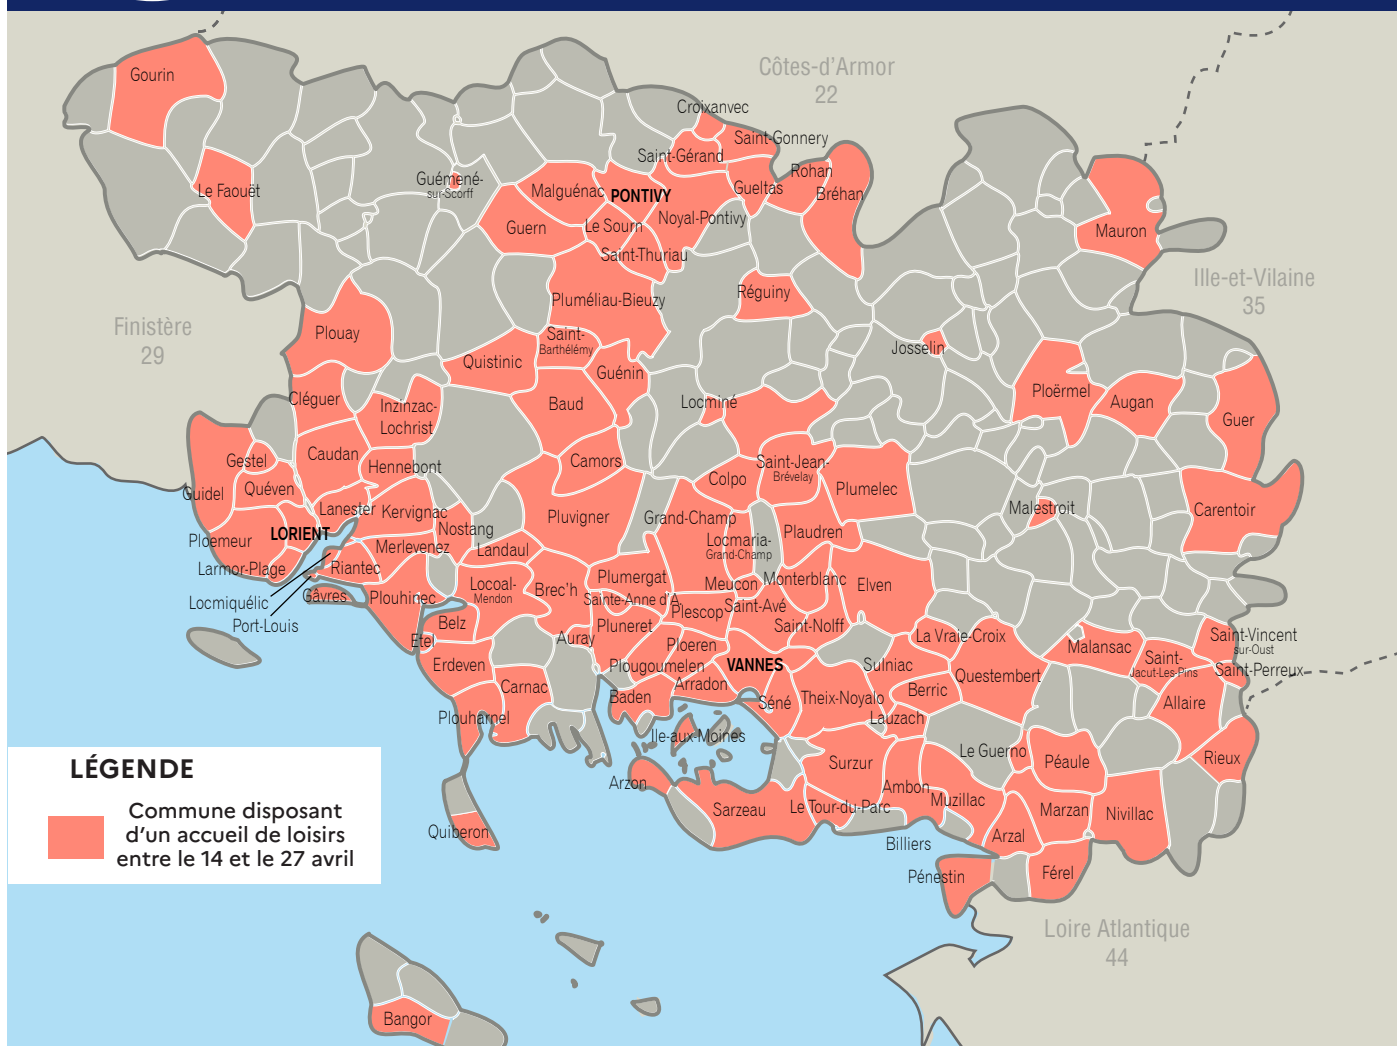

ACCUEIL DES ENFANTS DES PERSONNELS PRIORITAIRES

Les communes du Morbihan disposant d'un accueil de loisirs du 14 au 27 avril

TOUS MOBILISÉS • TOUS SOLIDAIRES