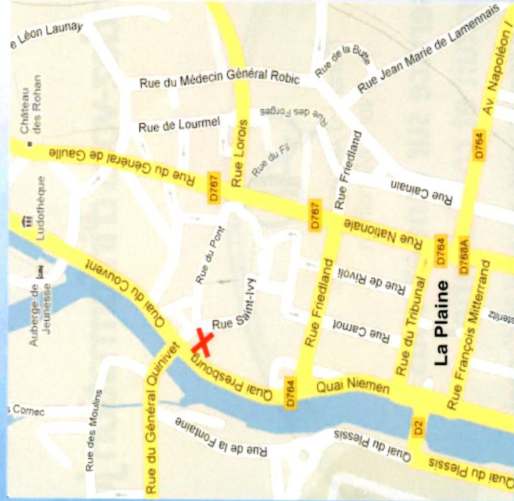

**Nos partenaires
financeurs du service
d'accès au droit**

MINISTÈRE DE LA JUSTICE
CDAD 56

Centre d'Accès au Droit
Nord Morbihan

- A Pontivy -
2, place Bisson
56300 PONTIVY

- A Locminé -

à l'EREF 1, place Anne de Bretagne
56500 LOCMINE

- A St-Jean Brévelay -

à La Maison des Services Publics
27, rue de Rennes
56660 Saint Jean Brévelay

Centre d'Accès au Droit
Nord Morbihan

Information juridique

**Confidentielle
et Gratuite**